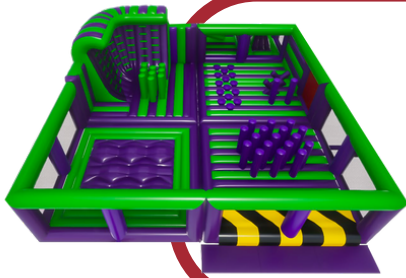

Parcours

Ninja Turtles

Peut accueillir 10 à 15 enfants
31m² (9,7x3,2)
3,8m de hauteur
Prix : 250€/2h - 390€/jour
Nb d'animateurs recommandés : 2