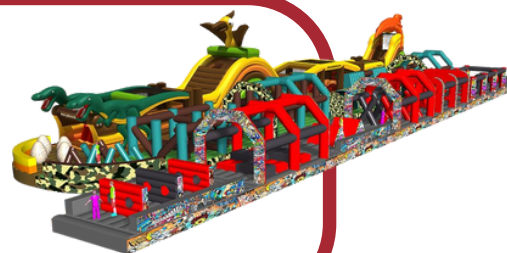

Parcours XXL Street Armée Dino

Peut accueillir 70-100 personnes
949m² (146x6,5)
7,6m de hauteur
Prix : 3125€/2h - 3595€/jour
Nb d'animateurs recommandés : 15