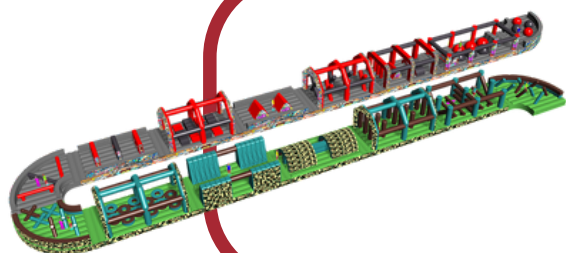

Parcours XL Street Armée

Peut accueillir 80-100 personnes
460m² (100x4,6)
3,6m de hauteur
Prix : 2050€/2h - 2360€/jour
Nb d'animateurs recommandés : 10