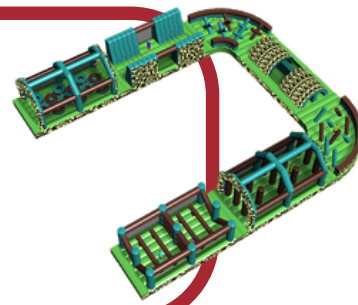

Parcours Armée

Peut accueillir 25-50 personnes
162 m² (35+10x3,6)
3,6m de hauteur
Prix : 1000€/2h - 1210€/jour
Nb d'animateurs recommandés : 6