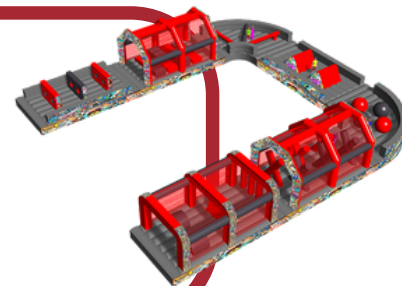

Parcours Street

Peut accueillir 40-50 personnes
198m² (45+10x3,6)
3,6m de hauteur
Prix : 1190€/2h - 1365€/jour
Nb d'animateurs recommandés : 6