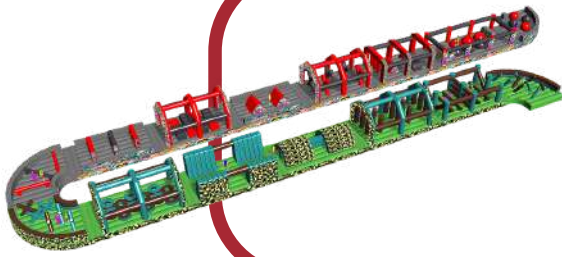

Forfait Journée = Forfait 4h

Parcours XL Street Armée

Peut accueillir 80-100 personnes
460m² (100x4,6) 3,6m de hauteur

Tarif : 1560€ / 2 heures

heure supplémentaire : 510€ / heure

Forfait Journée = Forfait 4h